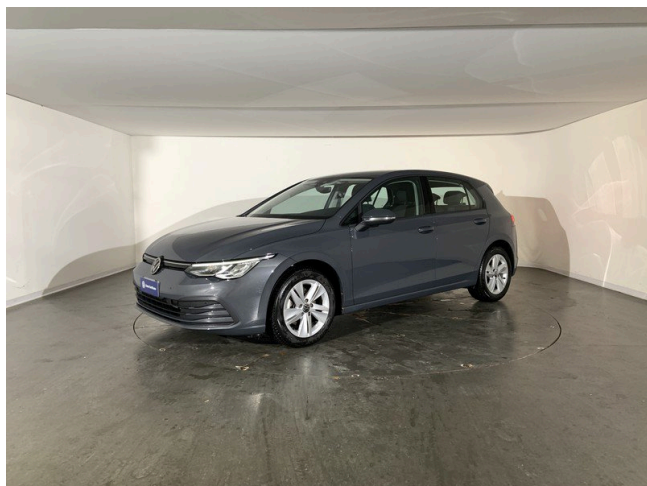

## Golf 2.0 tdi life 115cv dsg

**26.900 €**

Scopri la tua rata Progetto Valore Volkswagen in concessionaria

23.272 km

02/2024

Diesel

Cambio automatico

cm<sup>3</sup>

### Equipaggiamenti

2 luci di lettura anteriori

2 USB-C ant., 2 post. (con funzione di ricarica) nella console centrale post., potenza ricarica fino a 45W

ACC - Adaptive Cruise Control "stop & go", incluso limitatore di velocità