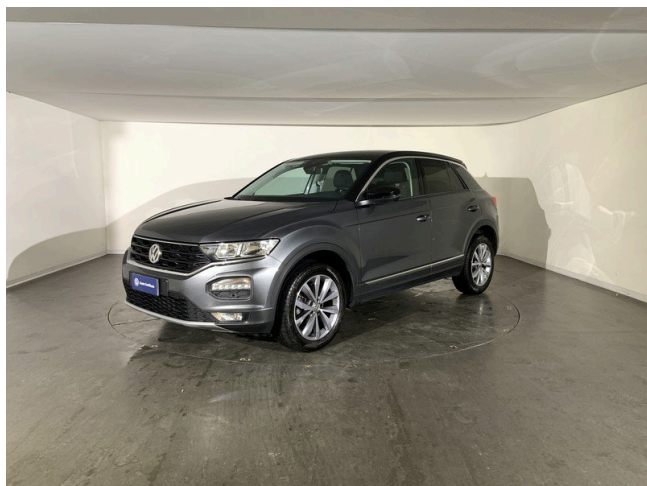

## T-Roc 1.0 tsi style 115cv

**19.500 €**

Scopri la tua rata Progetto Valore Volkswagen in concessionaria

61.624 km	116 CV (85kW)
07/2020	Consumo combinato 5.20 l
Benzina	Euro 6d-TEMP-EVAP-ISC
Cambio manuale	
cm <sup>3</sup>	

### Equipaggiamenti

2 luci di lettura LED anteriori e 2 posteriori

2 luci LED nel vano piedi anteriore

2 slot USB, anche per iPod/iPhone

3 appoggiatesta posteriori

6 altoparlanti

Active Info Display

Adaptive Cruise Control