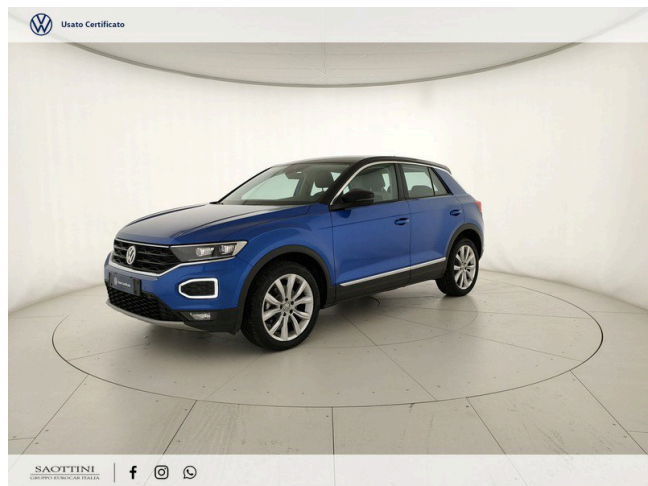

T-Roc 2.0 TDI Advanced 4motion DSG

24.500 €

Scopri la tua rata Progetto Valore Volkswagen in concessionaria

85.735 km	150 CV (110kW)
05/2020	Consumo combinato 5.10 l
Diesel	Euro 6d-TEMP-EVAP-ISC
Cambio automatico	
cm ³	

Equipaggiamenti

2 luci di lettura LED anteriori e 2 posteriori

2 luci LED nel vano piedi anteriore

2 slot USB, anche per iPod/iPhone

3 appoggiatesta posteriori

6 altoparlanti

Active Info Display

Adaptive Cruise Control ACC "stop & go" incluso limitatore di velocità