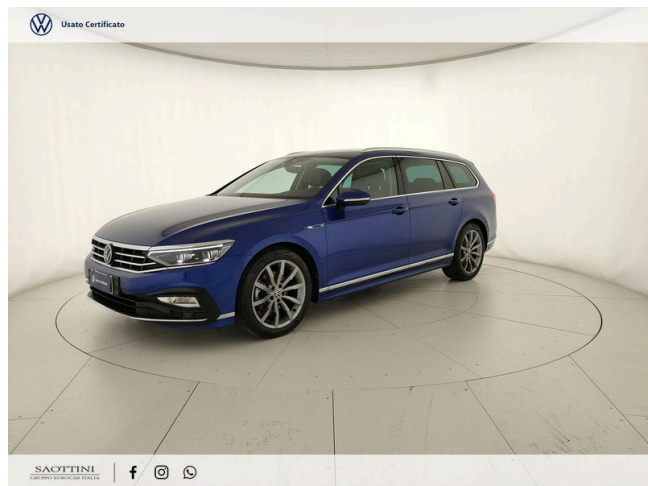

## Passat Variant 2.0 TDI Executive 150 CV DSG - R LINE -

**41.600 €**

Scopri la tua rata Progetto Valore Volkswagen in concessionaria

24.354 km	150 CV (110kW)
10/2023	Consumo combinato 4.90 l
Diesel	Euro 6d-ISC-FCM
Cambio automatico	
cm <sup>3</sup>	