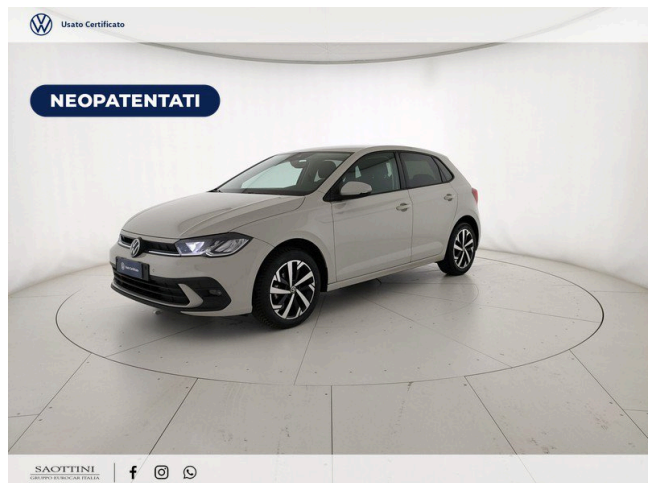

Polo 1.0 evo Life 80 CV

18.900 €

Scopri la tua rata Progetto Valore Volkswagen in concessionaria

21.196 km	80 CV (59kW)
04/2023	Consumo combinato 5.30 l
Benzina	Euro 6d-ISC-FCM
Cambio manuale	
cm ³	

Equipaggiamenti