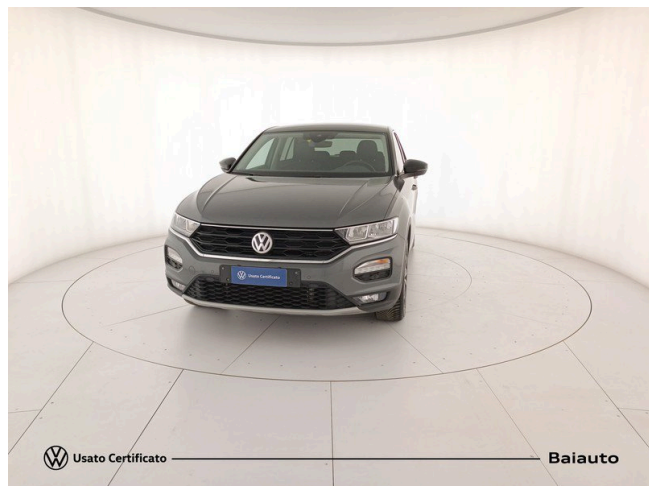

T-Roc 2.0 tdi scr 150cv style dsg

20.900 €

Scopri la tua rata Progetto Valore Volkswagen in concessionaria

69.547 km	150 CV (110kW)
04/2019	Consumo combinato 4.70 l
Diesel	Euro 6d-TEMP
Cambio automatico	
cm ³	