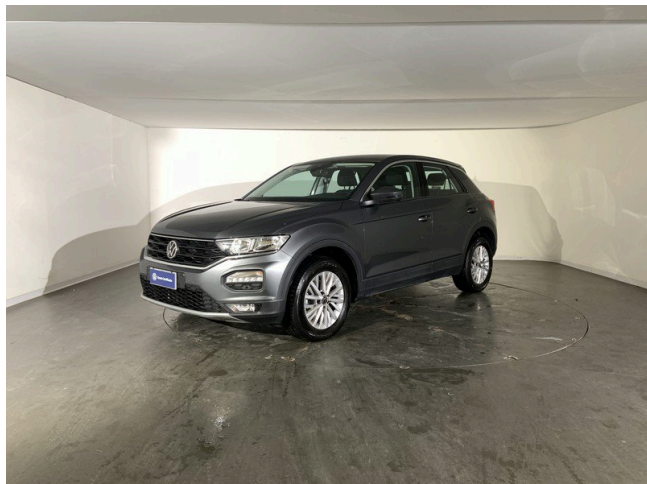

T-Roc 2.0 tdi style 115cv

21.500 €

Scopri la tua rata Progetto Valore Volkswagen in concessionaria

56.804 km

11/2021

Diesel

Cambio manuale

cm³

116 CV (85kW)

Consumo combinato 4.30 l

Euro 6d-ISC-FCM

Equipaggiamenti

2 luci di lettura anteriori

3 appoggiatesta posteriori

6 altoparlanti

Active Info Display