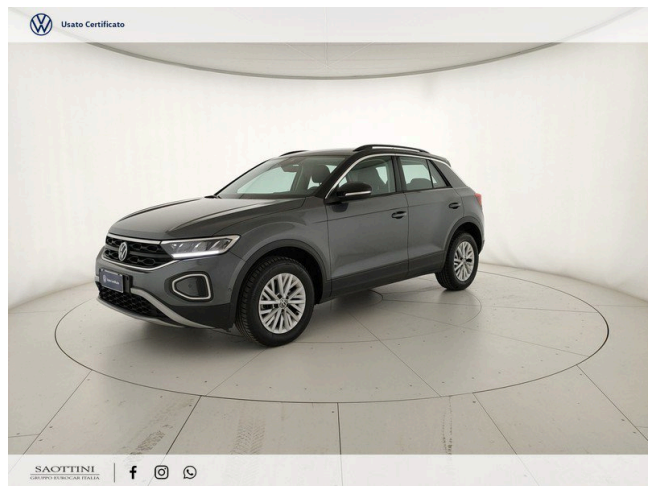

T-Roc 2.0 TDI Life 150 CV DSG

30.800 €

Scopri la tua rata Progetto Valore Volkswagen in concessionaria

8.842 km	150 CV (110kW)
12/2023	Consumo combinato 5.00 l
Diesel	Euro 6d-ISC-FCM
Cambio automatico	
cm ³	