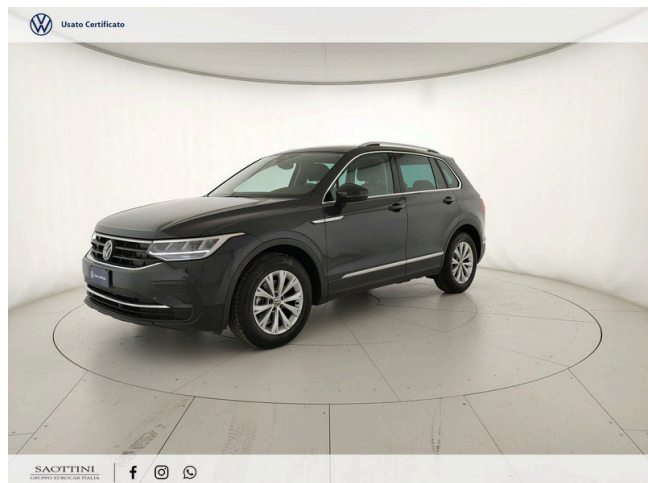

Tiguan 1.5 TSI Life 150 CV DSG

28.900 €

Scopri la tua rata Progetto Valore Volkswagen in concessionaria

16.669 km	150 CV (110kW)
04/2023	Consumo combinato 5.60 l
Benzina	Euro 6d-ISC-FCM
Cambio automatico	
cm ³	

Ricezione radio digitale DAB+

Rilevatore di corsia

Rilevatore di stanchezza

Ripiano portaoggetti al cielo tetto

Rivestimento sedili in tessuto, motivo "Life"

Sedile passeggero anteriore completamente ribaldabile