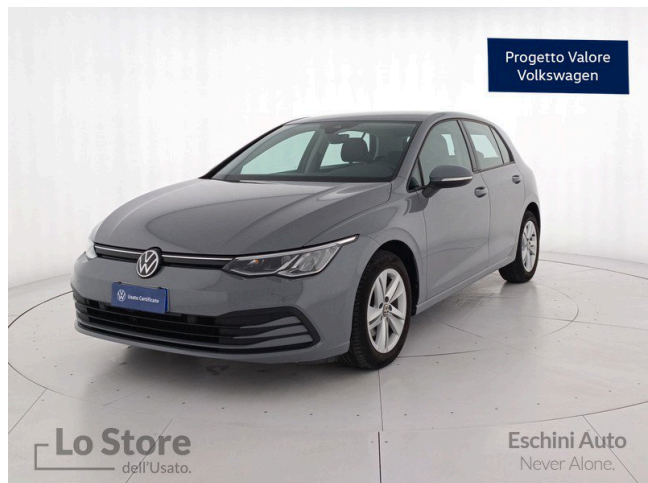

Golf 1.0 tsi evo life 110cv

19.900 €

Scopri la tua rata Progetto Valore Volkswagen in concessionaria

79.916 km	110 CV (81kW)
10/2021	Consumo combinato 4.60 l
Benzina	Euro 6d-ISC-FCM
Cambio manuale	
cm ³	