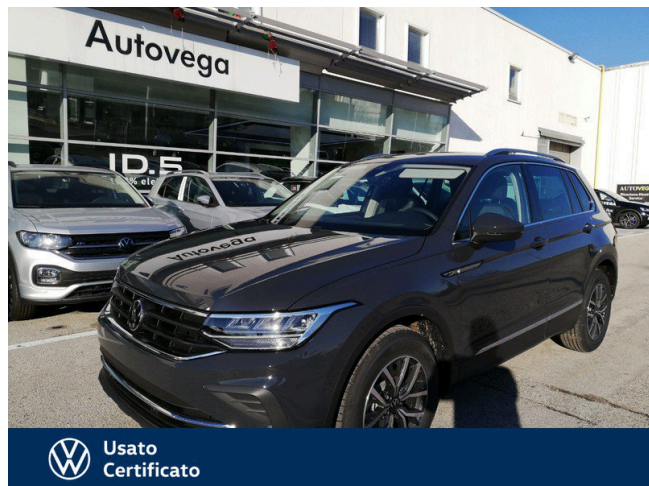

## Tiguan 1.5 tsi life 150cv dsg

**29.000 €**

Scopri la tua rata Progetto Valore Volkswagen in concessionaria

7.901 km

03/2023

Benzina

Cambio automatico

cm<sup>3</sup>