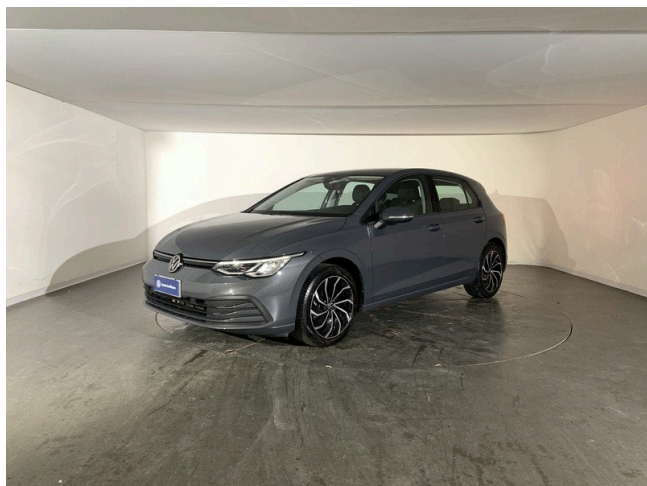

Golf 1.0 etsi evo life 110cv dsg

22.900 €

Scopri la tua rata Progetto Valore Volkswagen in concessionaria

50.010 km	110 CV (81kW)
02/2022	Consumo combinato 4,40 l
Benzina/elettrico	Euro 6d-ISC-FCM
Cambio automatico	
cm ³	