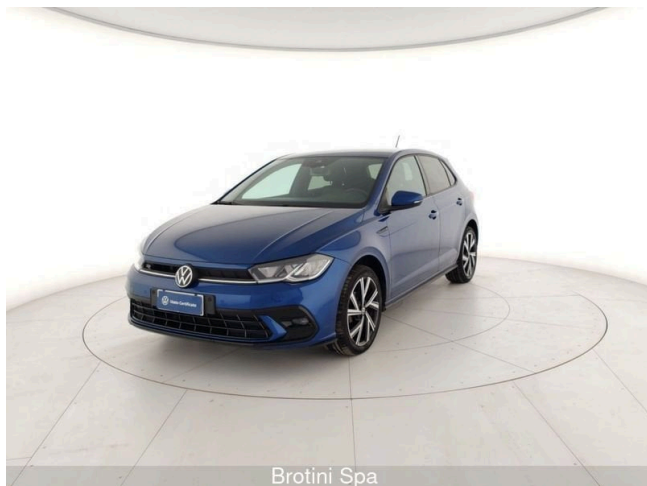

Polo 1.0 TSI R-Line

18.600 €

Scopri la tua rata Progetto Valore Volkswagen in concessionaria

20.100 km

01/2022

Benzina

Cambio manuale

cm³

95 CV (70kW)

Consumo combinato 4.80 l

Euro 6d-ISC-FCM

Equipaggiamenti

"Travel Assist" e "Lane Assist"

2 luci di lettura anteriori

2 luci LED nel vano piedi anteriore

2 x USB-C nella parte posteriore del bracciolo con la sola funzione di ricarica

3 appoggiatesta post.

5 Porte

6 altoparlanti

ACC - Adaptive Cruise Control, incluso limitatore di velocità

Accensione automatica luci diurne a LED con funzione "Leaving e Coming Home"

Airbag conducente e passeggero, con disattivazione airbag lato passeggero