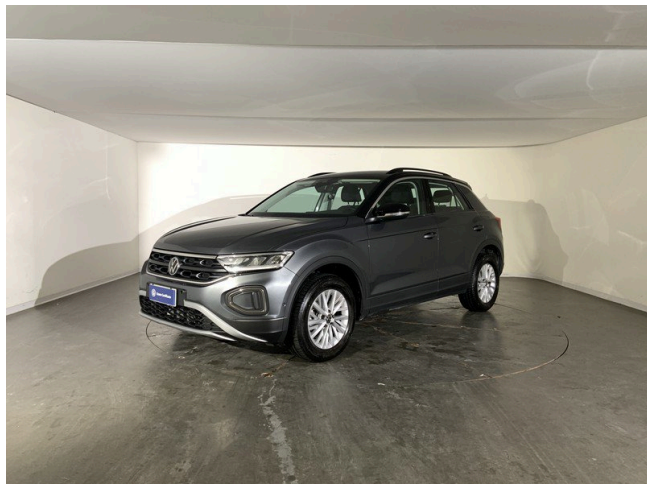

T-Roc 2.0 tdi life 115cv

26.300 €

Scopri la tua rata Progetto Valore Volkswagen in concessionaria

18.601 km	116 CV (85kW)
11/2023	Consumo combinato 4.70 l
Diesel	Euro 6d-ISC-FCM
Cambio manuale	
cm ³	

Equipaggiamenti

"Travel Assist" e "Lane Assist"

4 USB-C (2 ant. + 2 post. con sola funzione di ricarica) con performance di ricarica migliorata

5 Porte

6 Altoparlanti

ACC - Adaptive Cruise Control, incluso limitatore di velocità