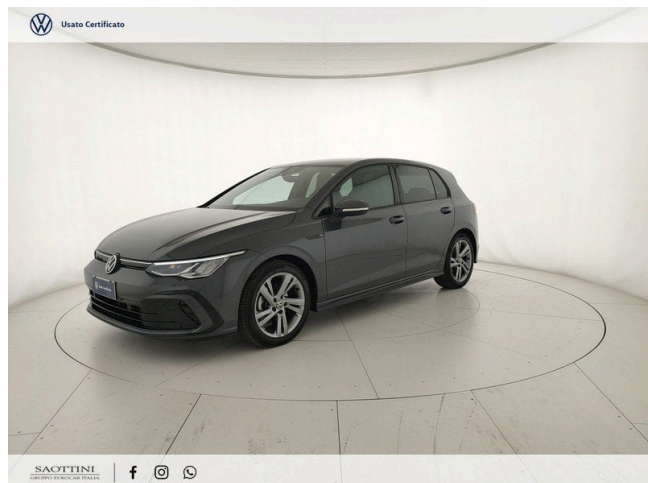

Golf 1.5 etsi evo R-line 150 CV DSG

26.900 €

Scopri la tua rata Progetto Valore Volkswagen in concessionaria

65.246 km

07/2021

Benzina/elettrico

Cambio automatico

cm³