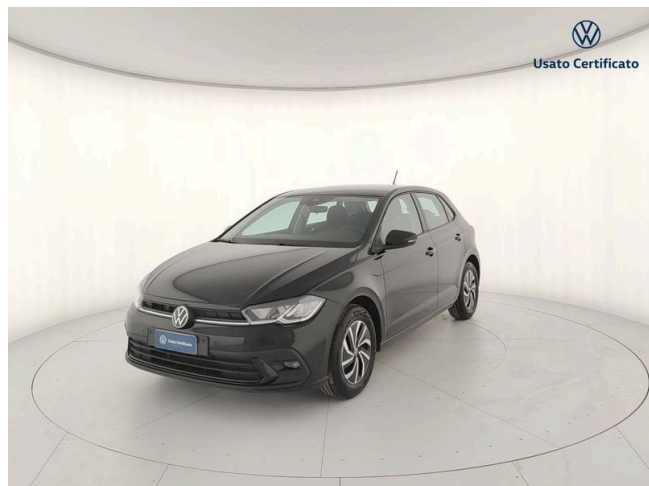

## Polo 1.0 TSI DSG Life

**21.200 €**

Scopri la tua rata Progetto Valore Volkswagen in concessionaria

18.799 km	95 CV (70kW)
12/2023	Consumo combinato 4.70 l
Benzina	Euro 6d-ISC-FCM
Cambio automatico	
cm <sup>3</sup>	