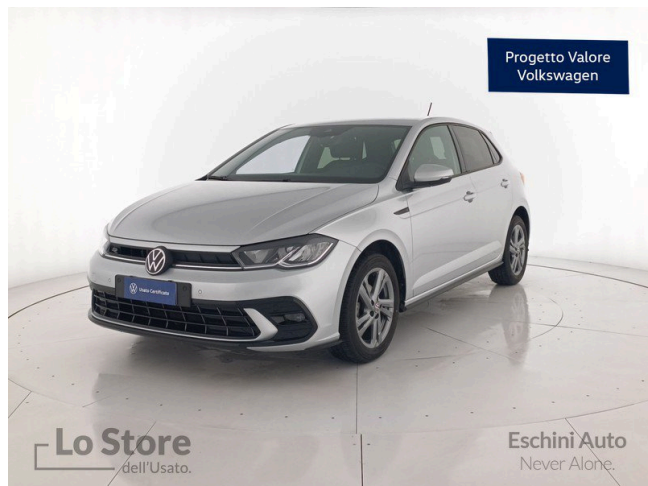

Polo 1.0 tsi r-line 95cv

21.500 €

Scopri la tua rata Progetto Valore Volkswagen in concessionaria

38.169 km	95 CV (70kW)
06/2022	Consumo combinato 4.60 l
Benzina	Euro 6d-ISC-FCM
Cambio manuale	
cm ³	

Equipaggiamenti