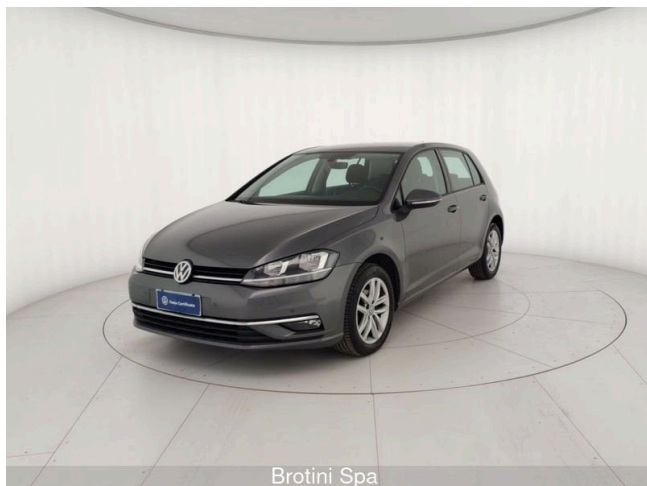

Golf 1.6 TDI 115 CV 5p. Business BlueMotion Technology

Brotini Spa

15.600 €

Scopri la tua rata Progetto Valore Volkswagen in concessionaria

92.000 km	116 CV (85kW)
05/2018	Consumo combinato 4.10 l
Diesel	Euro 6
Cambio manuale	
cm³	

Equipaggiamenti

"Guide & Inform" durata 3 anni
"Volkswagen Media Control" e
App-Connect

2 luci di lettura ant. e 2 post.

3 appoggiatesta post.

4 pneumatici quattro stagioni
205/55 R 16

4 porte

4 porte

8 altoparlanti

Adaptive Cruise Control - ACC

Airbag conducente e passeggero,
con disattivazione airbag lato
passeggero incl. airbag per
ginocchia lato guida

Altre note del concessionario

Alzacristalli elettrici

Applicazioni cromate su
manopola luci e tasto regolazione
specchietto

Appoggiabraccia centrale ant. con
contenitore portaoggetti, 2
bocchette di aerazione post.

Appoggiatesta anteriori
ottimizzati per la sicurezza

Attivazione automatica luce di
marcia, con luci diurne, funzione
"leaving e funzione "coming
home" manuale

Calandra nera con listello
cromato

Cambio manuale a 5 marce

Car-Net "Guide & Inform"

Cassetto portaoggetti con
funzione refrigerante

Catarifrangenti a tutte le porte

Cerchi in lega "Hita" da 16"

Cerchi in lega leggera "Hita" 6,5 J
x 16

Chiusura centr. senza dispositivo
di sicurezza, con telecomando a
radiofreq. e 2 chiavi estraibili a
radiofrequenze

Cielo grigio perla (per
allestimento interno XW in
Shetland)

Cintura di sicurezza automatica a
tre punti per il sedile posteriore
centrale

Clacson bitonale

Climatizzatore

Coda corta

Display multifunzione "Premium"
con display a colori

Dispositivo antiavviamento
elettronico

Dispositivo elettronico
antisfittamento XDS

Equipaggiamento comfort

Fanale retronebbia

Fari fendinebbia

Fatigue Detection

Filtro antipolline-antipolvere

Freno di stazionamento
elettronico incl. funzione Auto-
Hold

Gruppi ottici posteriori a LED

Gusci specchietti retrovisivi
esterni e maniglie porte nel
colore carrozzeria

Indicatore usura pastiglie freni

Inserti decorativi "New Brushed
Dark metallizzato" per pl.
strumenti lato pass. e
rivestimenti delle portiere

Interfaccia telefono

Limitazione elettronica della
velocità massima

Luci diurne a LED

Motore diesel 4 cil. 1.6 l

Motore turbodiesel 4 cil. 1.6 L/85
KW(4V) TDI Common Rail motore
base: TJ1/T17

Navigatore "Discover Media":
schermo touch a colori da 8",
Lettore CD, SD Card, porta USB,
Bluetooth, 8 altoparlanti, Servizi
online Car-Net Guide & Inform
Basic 36 Mesi, Aggiornamento
mappe gratuito.

Norma sui gas di scarico EU6 plus

Occhielli fissaggio Isofix
(dispositivo per il fissaggio di 2
seggolini per bambini sul divano
posteriore)

Pacchetto Luce & visibilità

Parabrezza in vetro atermico