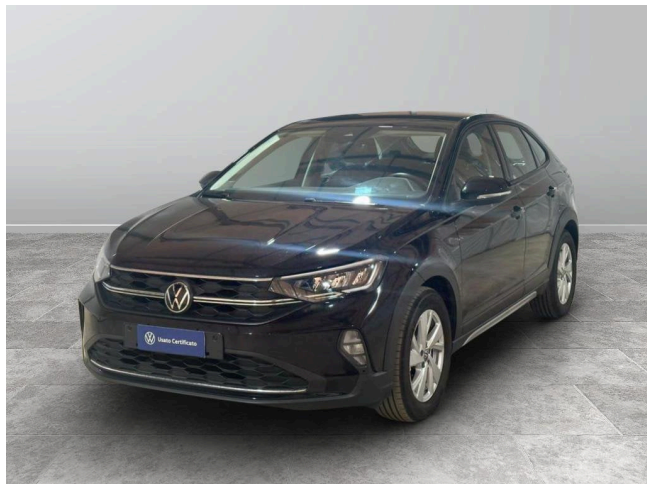

Taigo 1.0 tsi Life 110cv

21.900 €

Scopri la tua rata Progetto Valore Volkswagen in concessionaria

25.717 km

02/2024

Benzina

Cambio manuale

cm³

110 CV (81kW)

Consumo combinato l

Euro 6d-ISC-FCM

Equipaggiamenti

2 luci di lettura anteriori

2 USB-C ant., 2 post. (con funzione di ricarica) nella console centrale post., potenza ricarica fino a 45W

5 Porte