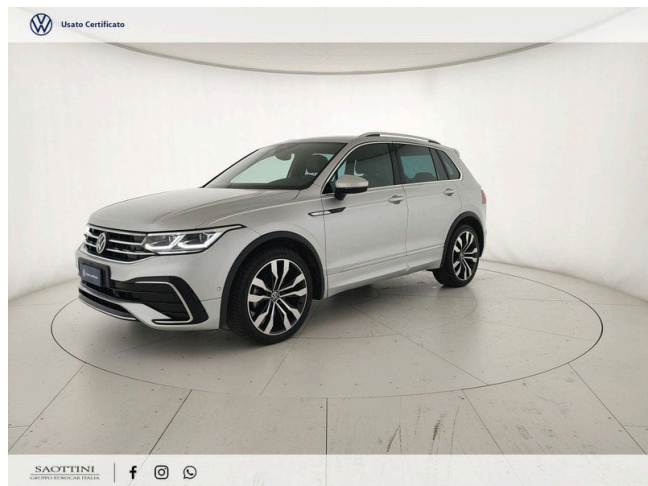

Tiguan 1.5 TSI R-line 150 CV DSG

30.900 €

Scopri la tua rata Progetto Valore Volkswagen in concessionaria

45.572 km

11/2021

Benzina

Cambio automatico

cm³

150 CV (110kW)

Consumo combinato 5.80 l

Euro 6d-ISC-FCM

Equipaggiamenti

2 luci di lettura anteriori

2 luci LED nel vano piedi anteriore

2 USB-C anteriori (di serie) e 1 USB-C posteriore

3 appoggiatesta posteriori

8 altoparlanti

ACC - Adaptive Cruise Control "stop & go", incluso limitatore di velocità

Accensione automatica luci diurne a LED con funzione "Leaving e Coming Home"

Airbag a tendina anteriori e posteriori ed airbag laterali anteriori

Airbag conducente e passeggero, con disattivazione airbag lato passeggero incl. airbag per ginocchia lato guida

Allestimento R-line

Altre note del concessionario

Ambient Light (30 tonalità)

Ammortizzatori anteriori

App-Connect con funzione Wireless, per Apple CarPlay e Android Auto

Applicazioni cromate ai tasti anteriori

Appoggiabraccia centrale anteriore, con vano portaoggetti, regolabile in altezza e lunghezza

Appoggiatesta anteriori ottimizzati per la sicurezza, regolabili in altezza e profondità

Area View, include retrocamere "Rear View"

Assetto sportivo ribassato di 10mm, include sterzo progressivo

Bluetooth

Cambio automatico a 7 rapporti o DSG

Cassetti sotto i sedili anteriori

Cerchi in lega "Suzuka" 8,5 J x 20" Dark Graphite

Cerchi in lega "Suzuka" 8,5 J x 20" Dark Graphite Volkswagen R con pneumatici AirStop® 255/40 R20

Chiusura centralizzata con telecomando

Cielo in colore nero

Cintura di sicurezza automatica a tre punti di attacco per il sedile posteriore centrale

Clacson bitonale

Climatizzatore "Air Care Climatronic" con regolazione temperatura a 3 zone, con elementi di comando posteriore

Coda corta

Controllo elettronico della stabilità ABS, ASR, EDS, MSR

Cristalli posteriori e lunotto oscurati

Digital Cockpit Pro

Divano/schienale posteriore, divisibile, ribaltabile

Emergency Call

Fanale retronebbia

Fari LED Performance

Freno di stazionamento elettronico con funzione Auto-Hold

Front Assist - Sistema di frenata di emergenza

Gruppo ottico posteriore a tecnica LED

Gusci specchietti esterni e maniglie porte nel colore carrozzeria

Illuminazione vano bagagli

Indicatore del service 30000 km o 2 anni(flessibile)

Inseri decorativi "Carbon Grey" per cruscotto e porte anteriori

IQ.Drive Pack

Light Assist - Regolazione dei fari

Listelli cromati

Luci all weather e luci di svolta

Mancorrenti cromati

Motore a benzina 4 cilindri 1,5 l

Motore a benzina 4 cilindri 1,5 l TSI, 110 kW

Navigatore "Discover Media"

Navigatore "Discover Media"

Norma sui gas di scarico, EU6 AP

Occhielli di fissaggio ISOFIX (anche I-Size) sui sedili posteriori