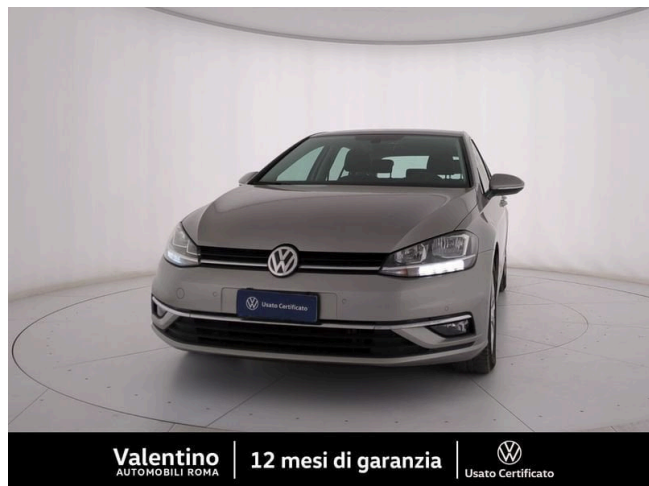

Golf 2.0 TDI DSG 5p. Business BlueMotion Technology

19.950 €

Scopri la tua rata Progetto Valore Volkswagen in concessionaria

58.426 km	150 CV (110kW)
12/2019	Consumo combinato 4,40 l
Diesel	Euro 6d-TEMP-EVAP-ISC
Cambio automatico	
cm³	

Equipaggiamenti

2 luci di lettura anteriori e 2 luci di lettura posteriori

3 appoggiatesta posteriori

8 altoparlanti

Adaptive Cruise Control ACC "Stop & Go" (incluso limitatore di velocità) e Front Assist

Adaptive Cruise Control ACC "stop & go" incluso limitatore di velocità

Airbag conducente e passeggero, con disattivazione airbag lato passeggero incl. airbag per ginocchia lato guida

Altre note del concessionario

Alzacristalli elettrici

App-Connect

Applicazioni cromate su manopola luci e tasto regolazione specchietto

Appoggiabraccia centrale anteriore con contenitore portaoggetti, 2 bocchette di aerazione posteriori

Appoggiatesta anteriori ottimizzati per la sicurezza

Attivazione automatica luce di marcia, con luci diurne, funzione "leaving" e funzione "coming home" manuale

Calandra nera con listello cromato

Cambio automatico a 7 rapporti o DSG.

Cassetto portaoggetti con funzione refrigerante

Catarifrangenti a tutte le porte

Cerchi in lega leggera "Hita" 6,5 J x 16"

Chiusura centralizzata, senza dispositivo di sicurezza, con telecomando e 2 chiavi estraibili a radiofrequenza

Cielo grigio perla

Cinque porte

Cintura di sicurezza automatica a tre punti di attacco per il sedile posteriore centrale

Clacson bitonale

Climatizzatore

Coda corta

Differenziale autobloccante XDS

Display multifunzione "Premium" con display a colori

Dispositivo antiavviamento elettronico

Equipaggiamento comfort

Fanale retronebbia

Fari fendinebbia

Filtro antipolline-antipolvere

Freno di stazionamento elettronico con funzione Auto-Hold

Front Assist - Sistema di assistenza alla frenata

Gruppo ottico posteriore a tecnica LED

Gusci specchietti retrovisivi esterni e maniglie porte nel colore carrozzeria

Indicatore usura pastiglie freni

Inseri decorativi "New Brushed Dark metallizzato" per pl. strumenti lato pass. e rivestimenti delle portiere

Interfaccia telefono

Interfaccia USB

Light Pack

Limitazione elettronica della velocità massima

Motore diesel 4 cil. 2,0 l

Motore diesel 4 cil. 2.0 l TSI, 110 KW

Norma sui gas di scarico, EU6 DG

Occhielli fissaggio Isofix (dispositivo per il fissaggio di 2 seggiolini per bambini sul divano posteriore)

Parabrezza in vetro atermico

Paraurti ant. con listello cromato

Park Pilot - Sensori di parcheggio anteriori e posteriori

Pneumatici 205/55 R 16

Pomello della leva cambio in pelle

Presse 12 V nel vano bagagli

Proiettori alogeni doppi e indicatori di direzione con coprifari in comune in vetro trasparente, con luci diurne a LED