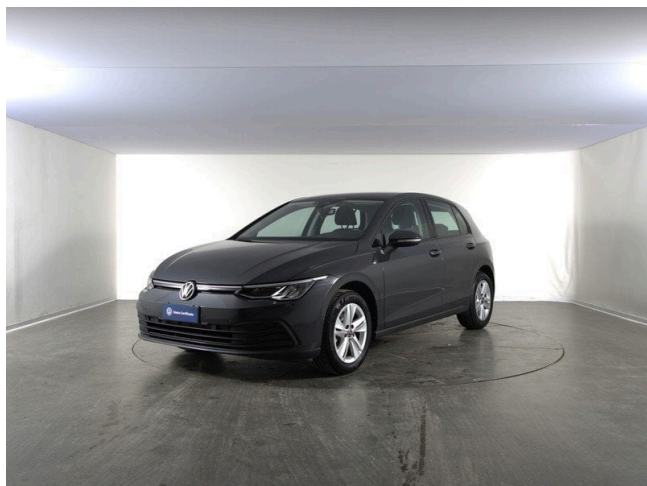

Golf 1.0 tsi evo life 110cv

21.900 €

Scopri la tua rata Progetto Valore Volkswagen in concessionaria

34.528 km

02/2022

Benzina

Cambio manuale

cm³

110 CV (81kW)

Consumo combinato 4.60 l

Euro 6d-ISC-FCM

Equipaggiamenti

2 luci di lettura anteriori

2 x USB-C nella parte posteriore del bracciolo con la sola funzione di ricarica

3 appoggiatesta posteriori

ACC - Adaptive Cruise Control "stop & go", incluso limitatore di velocità