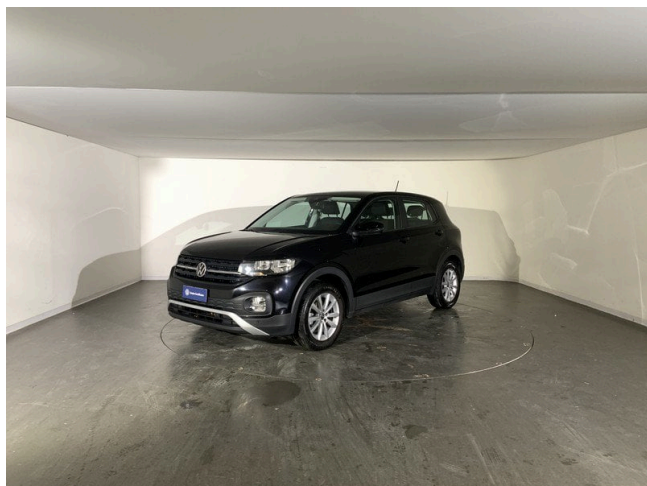

T-Cross 1.0 tsi urban 95cv

16.900 €

Scopri la tua rata Progetto Valore Volkswagen in concessionaria

63.830 km

10/2021

Benzina

Cambio manuale

cm³

95 CV (70kW)

Consumo combinato 4.80 l

Euro 6d-ISC-FCM

Equipaggiamenti

2 ingressi USB-C anteriori

3 appoggiatesta post.

5 Porte

6 altoparlanti

Accensione automatica luci diurne con funzione "Leaving-Home" e funzione manuale "Coming-Home"

Airbag a tendina per passeggeri anteriori e posteriori e airbag laterali anteriori

Airbag conducente e passeggero, con disattivazione airbag lato passeggero

Altre note del concessionario

Alzacristalli elettrici

Ammortizzatori posteriori, versione terreni accidentati

App-Connect con funzione Wireless, per Apple CarPlay e Android Auto

Appoggiatesta anteriori ottimizzati per la sicurezza

Blind Spot - Assistente di uscita dal parcheggio e sistema di controllo dell'angolo cieco

Cambio manuale a 5 marce

Cassetto sotto il sedile anteriore destro

Cerchi in acciaio 6 J x 16"

Chiusura centralizzata, senza dispositivo di sicurezza, con telecomando e 2 chiavi estraibili a radiofrequenza

Cielo

Cintura di sicurezza automatica a tre punti di attacco per il sedile posteriore centrale

Clacson monotonale

Climatizzatore manuale

Coda corta

Comfort Pack

Controllo cinture, contatto elettrico ant. e post., ottico e acustico

Display multifunzione "Plus"

Dispositivo antiavviamento elettronico

Emergency Call

fanali retronebbia su un lato, gruppo ottico posteriore su entrambi i lati

Fari fendinebbia con funzione cornering

Fari LED posteriori (ad eccezione di luci retromarcia e freccia)

Fari principali alogeni e indicatori di direzione con coprifari in vetro trasparente

Filtro antipolvere e antipolline con carboni attivi

Front Assist - Sistema di assistenza alla frenata

Gusci specchietti retrovisivi verniciati con colore a contrasto

Illuminazione vano bagagli

Indicatore del service 30000 km o 2 anni (flessibile)

Infotainment Opzione (MIB3)

Inseriti decorativi

Lane Assist - Sistema di assistenza al mantenimento della corsia

Limitatore di velocità

Luci di lettura posteriori supplementari

Mirror Pack - Specchietti retrovisori esterni regolabili, ripiegabili e riscaldabili elettricamente

Misure di protezione pedoni e ciclisti ampie e proattive

Modanature nere

Motore ciclo Otto 3 cil. 1.0 L gruppo mot. 05C.A

Motore ciclo Otto 3 cilindri 1.0 l TSI, 70 KW

Norma sui gas di scarico, EU6 AP

Parabrezza in vetro atermico

Paraurti in colore carrozzeria e griglia con listelli cromati

Park Pilot - Sensori di parcheggio anteriori e posteriori con frenata di emergenza

Parking Pack

Piano di copertura vano bagagli

Piantone dello sterzo regolabile in senso assiale e verticale