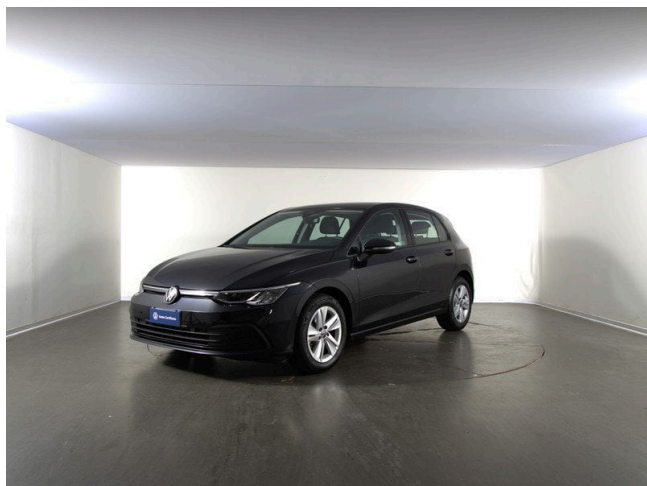

Golf 1.5 tgi life 130cv

21.900 €

Scopri la tua rata Progetto Valore Volkswagen in concessionaria

56.065 km	131 CV (96kW)
08/2021	Consumo combinato 3.50 l
Metano (CNG)	Euro 6d-ISC-FCM
Cambio manuale	
cm ³	