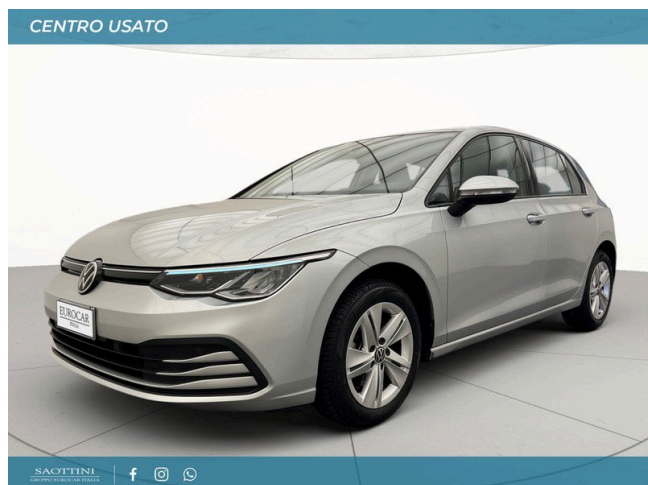

## Golf 1.0 TSI evo Life 110 CV

**16.200 €**

Scopri la tua rata Progetto Valore Volkswagen in concessionaria

85.094 km	110 CV (81kW)
10/2021	Consumo combinato 4.60 l
Benzina	Euro 6d-ISC-FCM
Cambio manuale	
cm <sup>3</sup>	