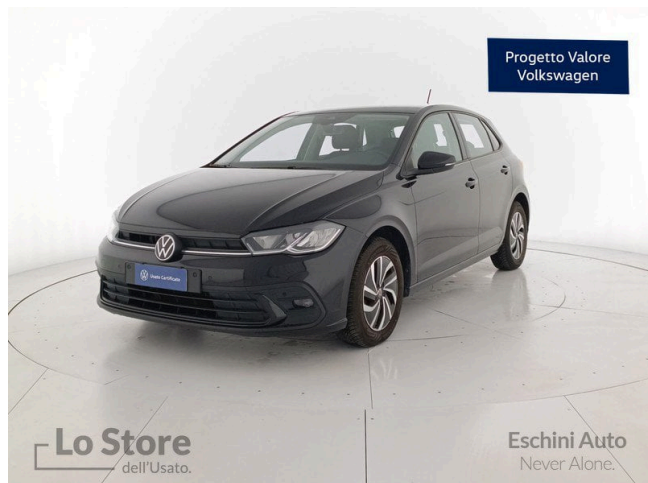

## Polo 1.0 tsi life 95cv

**18.000 €**

Scopri la tua rata Progetto Valore Volkswagen in concessionaria

39.134 km	95 CV (70kW)
01/2022	Consumo combinato 4.60 l
Benzina	Euro 6d-ISC-FCM
Cambio manuale	
cm <sup>3</sup>	

App-Connect con funzione Wireless per Apple CarPlay e Android Auto

Appoggiabraccia centrale anteriore

Appoggiatesta anteriori ottimizzati per la sicurezza

Aspirazione aria fresca con filtro a carboni attivi