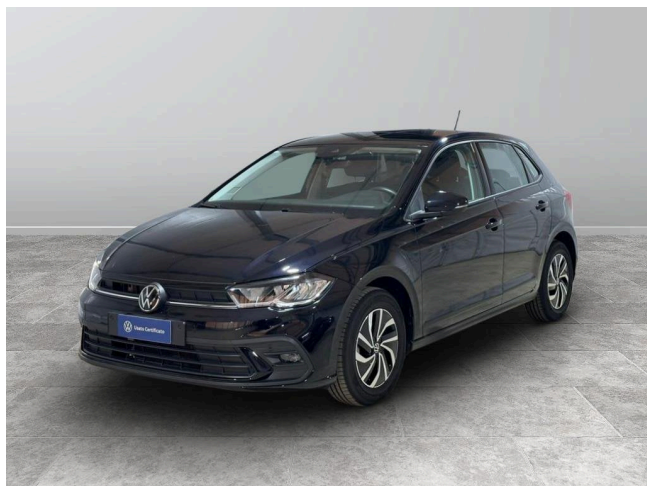

Polo 1.0 tsi Life 95cv dsg

19.900 €

Scopri la tua rata Progetto Valore Volkswagen in concessionaria

13.503 km	95 CV (70kW)
12/2023	Consumo combinato l
Benzina	Euro 6d-ISC-FCM
Cambio semiautomatico	
cm ³	