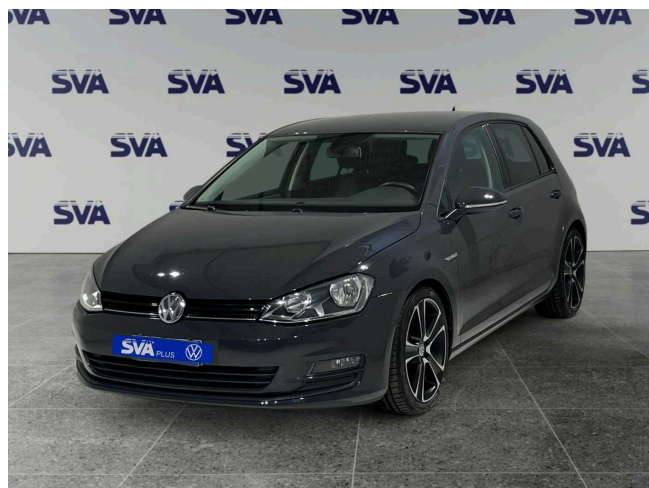

Golf 1.6TDI 105CV Highline

12.700 €

Scopri la tua rata Progetto Valore Volkswagen in concessionaria

137.813 km	105 CV (77kW)
06/2014	Consumo combinato 3.80 l
Diesel	Euro 5
Cambio manuale	
cm ³	

Equipaggiamenti