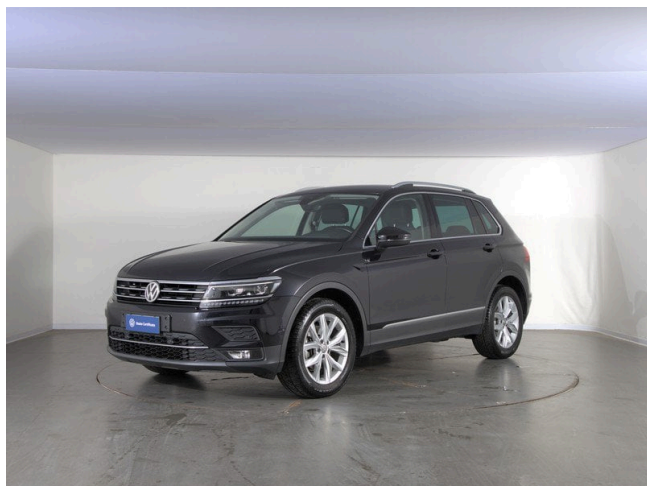

Tiguan 2.0 tdi advanced 4motion 150cv dsg

23.900 €

Scopri la tua rata Progetto Valore Volkswagen in concessionaria

107.028 km	150 CV (110kW)
04/2019	Consumo combinato 5.40 l
Diesel	Euro 6d-TEMP
Cambio automatico	
cm ³	