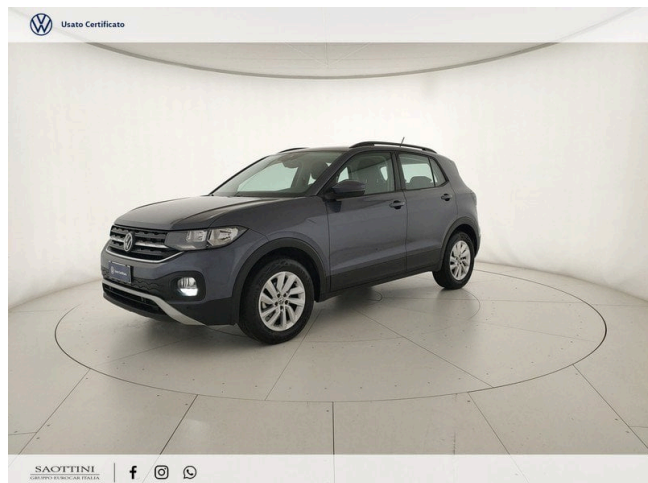

T-Cross 1.0 TSI Style 95 CV

20.900 €

Scopri la tua rata Progetto Valore Volkswagen in concessionaria

15.475 km	95 CV (70kW)
12/2023	Consumo combinato 5.80 l
Benzina	Euro 6d-ISC-FCM
Cambio manuale	
cm ³	

Equipaggiamenti

2 USB-C ant., 2 post. (con funzione di ricarica) nella console centrale post., potenza ricarica fino a 45W

5 Porte

6 Altoparlanti

ACC - Adaptive Cruise Control con "Front Assist"

ACC - Adaptive Cruise Control, incluso limitatore di velocità