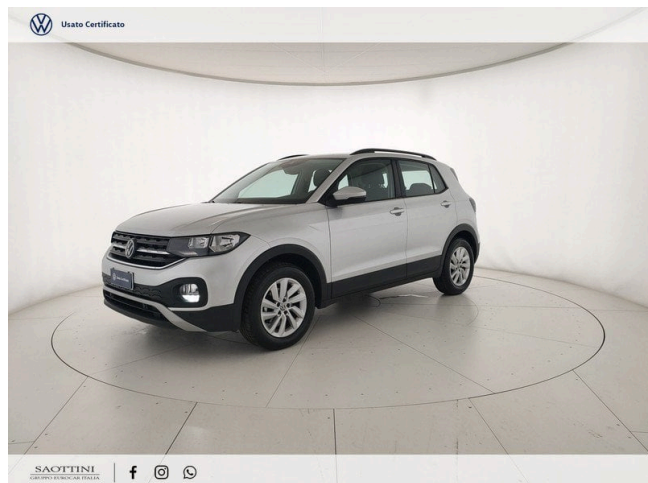

T-Cross 1.0 TSI Style 95 CV

20.900 €

Scopri la tua rata Progetto Valore Volkswagen in concessionaria

10.349 km	95 CV (70kW)
11/2023	Consumo combinato 5.80 l
Benzina	Euro 6d-ISC-FCM
Cambio manuale	
cm ³	

Equipaggiamenti

2 USB-C ant., 2 post. (con funzione di ricarica) nella console centrale post., potenza ricarica fino a 45W

5 Porte

6 Altoparlanti

ACC - Adaptive Cruise Control con "Front Assist"

ACC - Adaptive Cruise Control, incluso limitatore di velocità