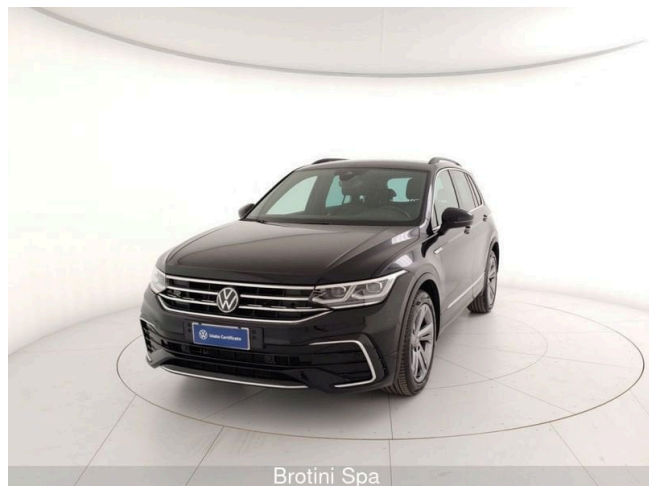

## Tiguan 2.0 TDI 150CV SCR DSG R-Line

**36.000 €**

Scopri la tua rata Progetto Valore Volkswagen in concessionaria

29.900 km

09/2023

Diesel

Cambio automatico

cm<sup>3</sup>

### Equipaggiamenti

2 luci di lettura anteriori

2 luci LED nel vano piedi anteriore

2 USB-C anteriori con potenza di ricarica fino a 45 W

8 Altoparlanti

ACC - Adaptive Cruise Control "stop & go", incluso limitatore di velocità