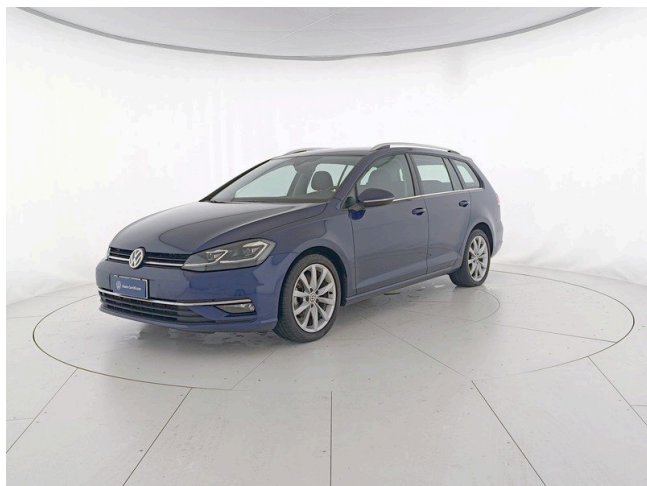

Golf Variant 1.5 tsi executive 150cv dsg

18.900 €

Scopri la tua rata Progetto Valore Volkswagen in concessionaria

66.199 km	150 CV (110kW)
05/2020	Consumo combinato 5.20 l
Benzina	Euro 6d-TEMP-EVAP-ISC
Cambio automatico	
cm³	

Equipaggiamenti

2 luci di lettura LED ant. e 2 post.

2 luci LED nel vano piedi anteriore

3 appoggiatesta posteriori

5 Porte

8 altoparlanti

Active Info Display

Adaptive Cruise Control ACC "Stop & Go" (incluso limitatore di velocità) e Front Assist

Adaptive Cruise Control ACC "stop & go" incluso limitatore di velocità

Airbag conducente e passeggero, con disattivazione airbag lato passeggero incl. airbag per ginocchia lato guida

Altre note del concessionario

Alzacristalli elettrici

Ammortizzatori posteriori, versione sportiva

App-Connect per i sistemi di navigazione

Applicazioni cromate su manopola luci, tasto regolaz. specch. e interrutt. alzacrist.

Appoggiabraccia centrale anteriore con contenitore portaoggetti, 2 bocchette di aerazione posteriori

Appoggiatesta anteriori ottimizzati per la sicurezza

Assetto sportivo ribassato

Attivazione automatica luce di marcia, con luci diurne, funzione "leaving" e funzione "coming home" manuale

Calandra nera con listello cromato

Cambio automatico a 7 rapporti o DSG.

Car Net "Security&Service", durata 10 anni

Cassetto portaoggetti con funzione refrigerante

Catarifrangenti a tutte le porte

Cerchi in lega Dijon 7 J x 17" con pneumatici 225/45 R17, bulloni antifurto e assetto sportivo

Cerchi in lega leggera "Dijon" 7 J x 17"

Cielo grigio perla (per allestimento interno XW in Shetland)

Cintura di sicurezza automatica a tre punti di attacco per il sedile posteriore centrale

Clacson bitonale

Climatizzatore "Air Care Climatronic" con regolazione temperatura a 2 zone e filtro allergeni

Climatizzatore automatico bizona "Air Care Climatronic" con filtro anti allergeni

Differenziale autobloccante XDS

Dispositivo antiavviamento elettronico

Equipaggiamento sportivo

Fanale retronebbia

Fari fendinebbia con funzione cornering

Fari LED per anabbaglianti e abbaglianti, con luci diurne

Fasce centrali sedili in microfibra "ArtVelours"

Filtro antipolvere e antipolline con carboni attivi

Freno di stazionamento elettronico con funzione Auto-Hold

Front Assist - Sistema di assistenza alla frenata

Gruppo ottico posteriore a tecnica LED

Gusci specchietti retrovisivi esterni e maniglie porte nel colore carrozzeria

Illuminazione diffusa

Indicatore usura pastiglie freni

Inserti decorativi in "Linearus" per plancia strumenti sul lato pass. ant. nonché per rivestimenti portiere

Interfaccia telefono

Interfaccia USB

Keyless - Sistema di apertura/chiusura e avviamento senza chiavi