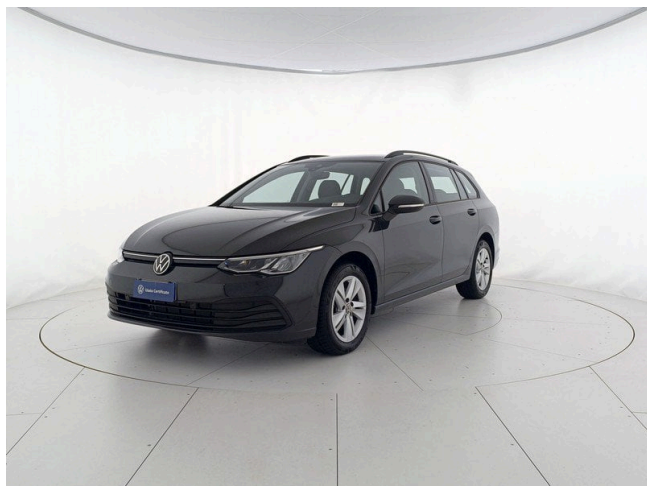

## Golf Variant Golf variant 1.0 etsi evo life 110cv dsg

**22.900 €**

Scopri la tua rata Progetto Valore Volkswagen in concessionaria

1.628 km	110 CV (81kW)
05/2023	Consumo combinato 5.30 l
Benzina/elettrico	Euro 6d-ISC-FCM
Cambio automatico	
cm <sup>3</sup>	

### Equipaggiamenti

2 luci di lettura anteriori

2 USB-C anteriori, 2 posteriori con la sola funzione di ricarica

ACC - Adaptive Cruise Control "stop & go", incluso limitatore di velocità

Accensione automatica luci diurne a LED con funzione "Leaving e Coming Home"