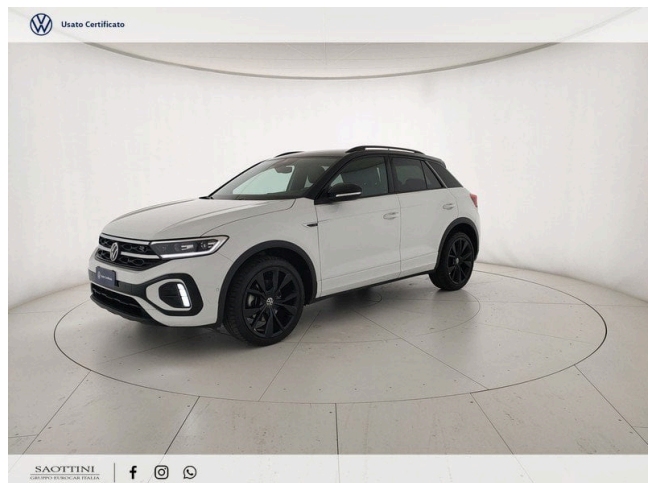

T-Roc 1.5 TSI R-line DSG

29.900 €

Scopri la tua rata Progetto Valore Volkswagen in concessionaria

32.710 km	150 CV (110kW)
04/2022	Consumo combinato 5.60 l
Benzina	Euro 6d-ISC-FCM
Cambio automatico	
cm³	

Equipaggiamenti

"Black Style" Pack	Ambient Light (in tonalità bianca)	Coda corta	Fari LED Performance
"Easy Open & Close" - Cofano bagagliaio con sensori di apertura/chiusura e telecomando a distanza	Antifurto volumetrico con allarme acustico e protezione antirimorchio	Concezione variabile del fondo vano di carico	Fari LED posteriori
2 luci di lettura anteriori	App-Connect con funzione wireless	Controllo cinture, contatto elettrico nel bloccacintura, equipaggiamento di sicurezza ampliato	Freno di stazionamento
2 luci LED nel vano piedi anteriore	Applicazione cromate ai tasti anteriori con profilo Black	Controllo elettronico della stabilità ABS, ASR, EDS, MSR	Front Assist - Sistema di frenata di emergenza
2 x USB-C nella parte posteriore del bracciolo con la sola funzione di ricarica	Appoggiabraccia centrale anteriore	Controllo pressione pneumatici	Funzione ECO
5 Porte	Appoggiatesta anteriori	Cristalli posteriori e lunotto oscurati	Illuminazione laterale con proiettore
6 Altoparlanti	Appoggiatesta posteriori (3 unità)	Digital Cockpit Pro	Indicatore del service 30000 km o 2 anni (flessibile)
ACC - Adaptive Cruise Control "stop & go", incluso limitatore di velocità	Bluetooth	Divano posteriore non sdoppiabile, schienale divisibile e ribaltabile, con appoggiabraccia centrale	Indicatore usura pastiglie freni
Airbag a tendina anteriori e posteriori ed airbag laterali anteriori	Cambio automatico a 7 rapporti	Driver Assistance Pack	Inserti decorativi "Lava Stone Black" alla consolle centrale e alle porte anteriori
Airbag conducente e passeggero, con disattivazione airbag lato passeggero	Cassetto sotto il sedile anteriore destro	Driving Profile Selection	Keyless - Sistema di apertura/chiusura e avviamento senza chiavi, per antifurto volumetrico
Allestimento R-line	Catarifrangenti a tutte le porte	Easy Ope/Close Pack	Lane Assist - Sistema di mantenimento corsia
Altre note del concessionario	Cerchi in lega "Misano" 8 J x 19" Black	Emergency Call	Light Assist - Regolazione dei fari
Alzacristalli elettrici	Cerchi in lega "Misano" 8 J x 19" Black con pneumatici 225/40 R19	fanali retronebbia su un lato, gruppo ottico posteriore su entrambi i lati	Luci all weather e luci di svolta
	Cielo sagomato intero	Fari IQ.Light LED Performance	Luci diurne con gestione automatizzata delle luci e funzione Coming e Leaving Home automatica
	Clacson monotonale		
	Climatizzatore climatronic