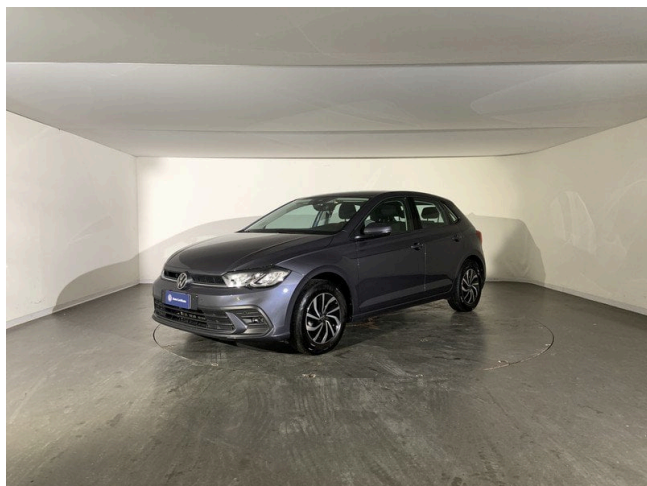

Polo 1.0 tsi life 95cv dsg

20.500 €

Scopri la tua rata Progetto Valore Volkswagen in concessionaria

22.651 km

12/2023

Benzina

Cambio automatico

cm³

95 CV (70kW)

Consumo combinato 5.30 l

Euro 6d-ISC-FCM

Equipaggiamenti

4 USB-C (2 anteriori + 2 posteriori con sola funzione di ricarica) con performance di ricarica migliorata

5 Porte

6 Altoparlanti

Airbag conducente e passeggero, con disattivazione airbag lato passeggero