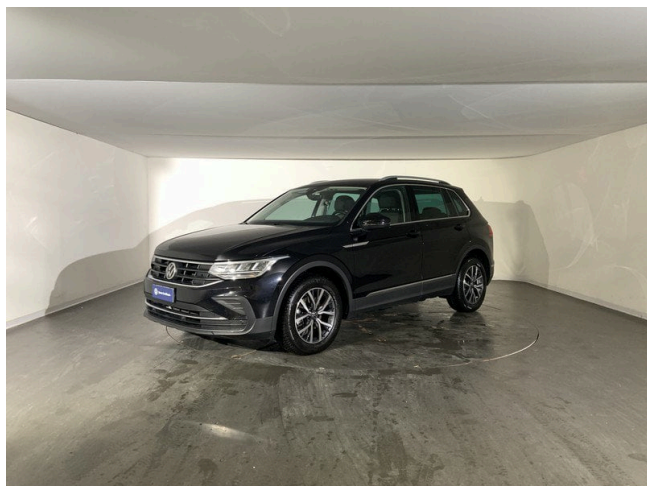

Tiguan 1.5 tsi life 150cv dsg

26.900 €

Scopri la tua rata Progetto Valore Volkswagen in concessionaria

54.892 km	150 CV (110kW)
06/2021	Consumo combinato 5.70 l
Benzina	Euro 6d-ISC-FCM
Cambio automatico	
cm³	

Equipaggiamenti

2 luci di lettura anteriori	Cerchi in lega "Tulsa" 7 J x 17" con pneumatici 215/65 R17	Equipaggiamento comfort	Listelli cromati
2 luci LED nel vano piedi anteriore	Cerchi in lega leggera 7J x 17	Esterno, USB tipo C solo slot di trasmissione dati	Listelli sottoporta nei vani porta (illuminati)
3 appoggiatesta posteriori	Chiusura centralizzata, senza dispositivo di sicurezza, con telecomando e 2 chiavi estraibili a radiofrequenza	Fanale retronebbia	Luce diffusa, versione 2
8 altoparlanti	Chrome Pack	Fari LED anteriori e posteriori	Luci diurne con gestione automatizzata delle luci e funzione Coming e Leaving Home automatica
Adaptive Cruise Control ACC "stop & go" incluso limitatore di velocità	Cielo	Fondo vano di carico con funzione di ripartizione	Mancorrenti cromati
Airbag conducente e passeggero, con disattivazione airbag lato passeggero incl. airbag per ginocchia lato guida	Cintura di sicurezza automatica a tre punti di attacco per il sedile posteriore centrale	Freno di stazionamento elettronico con funzione Auto-Hold	Motore a benzina 4 cilindri 1,5 l
Altre note del concessionario	Clacson bitonale	Front Assist - Sistema di assistenza alla frenata	Motore a benzina 4 cilindri 1,5 l TSI, 110 kW
Ambient Pack	Climatizzatore "Air Care Climatronic" con regolazione temperatura a 3 zone, con elementi di comando posteriore	Gruppo ottico posteriore a tecnica LED	Norma sui gas di scarico, EU6 AP
App-Connect con funzione Wireless	Coda corta	Gusci specchietti retrovisivi esterni e maniglie porte nel colore carrozzeria	Pacchetto cromo (Versione 2)
Appoggiabraccia centrale anteriore	Cristalli posteriori oscurati	Illuminazione vano bagagli	Parabrezza in vetro atermico
Appoggiatesta anteriori ottimizzati per la sicurezza, regolabili in altezza e profondità	Digital Cockpit Pro	Infotainment Opzione (MIB3)	Paraurti versione standard
Cambio automatico a 7 rapporti o DSG	Dispositivo antiavviamento elettronico	Inseriti decorativi	Park Pilot - Sensori di parcheggio anteriori e posteriori
Cassetti sotto i sedili anteriori	Divano/schienale posteriore, divisibile, ribaltabile	Interfaccia telefono	Pneumatici 215/65 R17 99V resistenza al rotolamento superottimizzata, generazione 2
	Emergency Call	Lane Assist - Sistema di mantenimento corsia	Pomello della leva cambio in pelle
		Light Assist