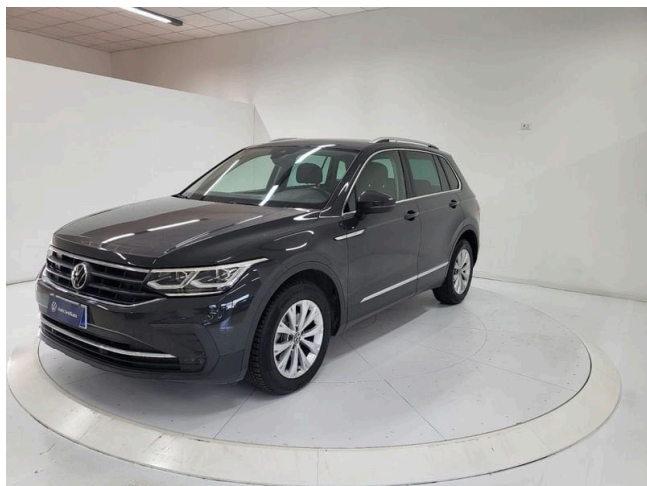

Tiguan 2.0 TDI 150 CV SCR DSG Life

23.900 €

Scopri la tua rata Progetto Valore Volkswagen in concessionaria

129.823 km	150 CV (110kW)
06/2021	Consumo combinato 4.50 l
Diesel	Euro 6d-ISC-FCM
Cambio automatico	
cm ³	