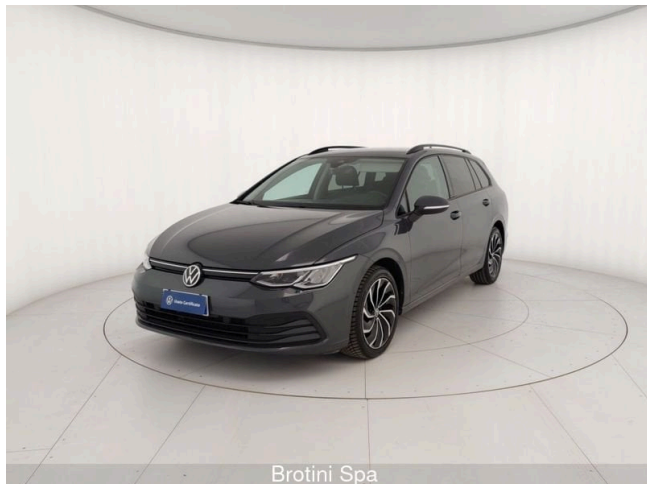

Golf Variant Golf 1.0 eTSI EVO DSG Variant Life

Brotini Spa

21.000 €

Scopri la tua rata Progetto Valore Volkswagen in concessionaria

41.800 km	110 CV (81kW)
11/2021	Consumo combinato 4,40 l
Benzina/elettrico	Euro 6d-ISC-FCM
Cambio automatico	
cm ³	