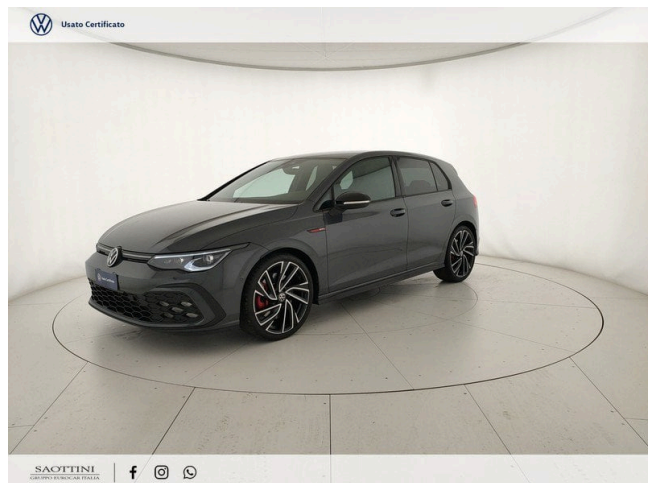

Golf 2.0 TSI GTI 245 CV DSG

38.500 €

Scopri la tua rata Progetto Valore Volkswagen in concessionaria

30.736 km

03/2023

Benzina

Cambio automatico

cm³