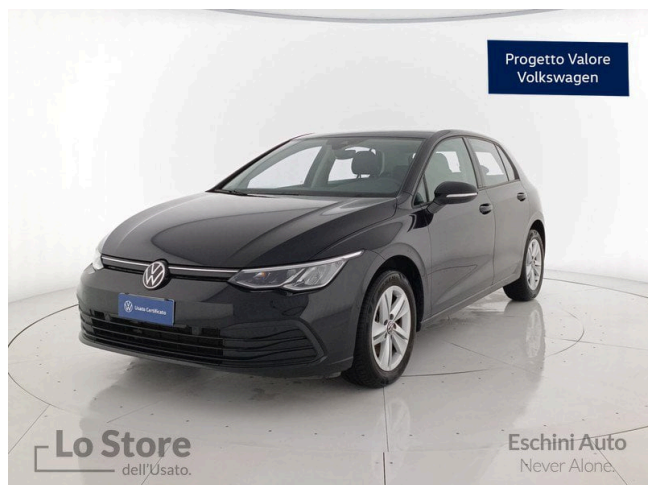

## Golf 1.0 tsi evo life 110cv

**22.000 €**

Scopri la tua rata Progetto Valore Volkswagen in concessionaria

28.273 km	110 CV (81kW)
02/2022	Consumo combinato 4.60 l
Benzina	Euro 6d-ISC-FCM
Cambio manuale	
cm <sup>3</sup>	

Park Pilot - Sensori di parcheggio anteriori e posteriori

Pomello della leva cambio in pelle

Predisposizione ISOFIX per 2 seggiolini nei sedili posteriori e passeggero anteriore (compatibile anche per I-Size)