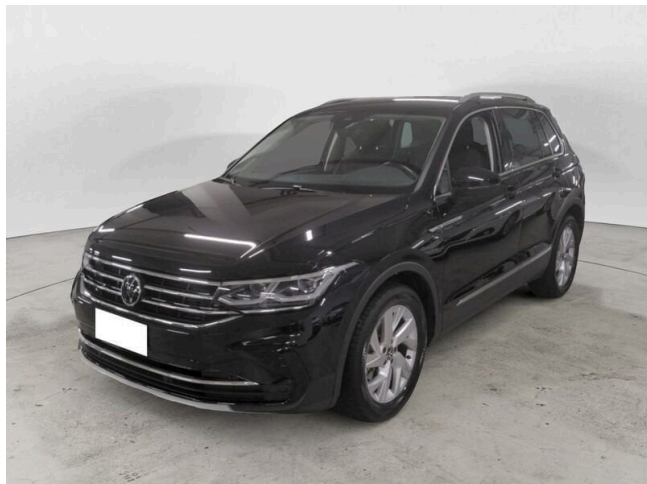

## Tiguan 1.5 TSI 150 CV DSG ACT Elegance

**32.500 €**

Scopri la tua rata Progetto Valore Volkswagen in concessionaria

25.777 km

06/2021

Benzina

Cambio automatico

cm<sup>3</sup>

### Equipaggiamenti

2 ingressi USB-C anteriori

2 luci di lettura anteriori

2 luci LED nel vano piedi anteriore

3 appoggiatesta posteriori

8 altoparlanti

ACC - Adaptive Cruise Control "stop & go", incluso limitatore di velocità