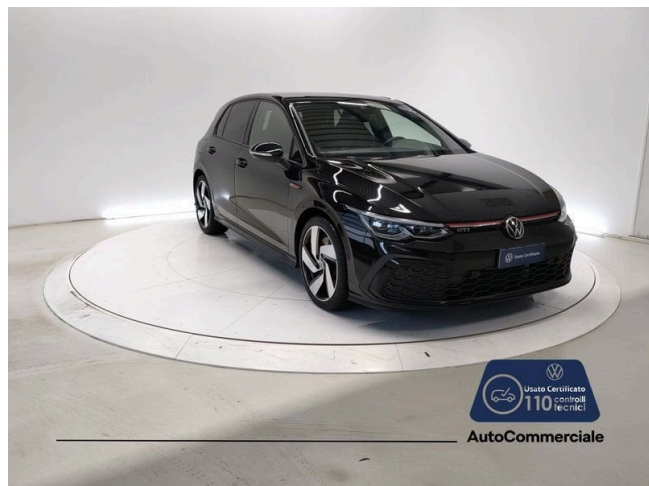

Golf 2.0 TSI GTI DSG

33.700 €

Scopri la tua rata Progetto Valore Volkswagen in concessionaria

24.568 km	245 CV (180kW)
09/2021	Consumo combinato 6.50 l
Benzina	Euro 6d-ISC-FCM
Cambio automatico	
cm³	

Equipaggiamenti

2 luci di lettura anteriori	Appoggiatesta per sedile anteriore	Climatizzatore "Air Care Climatronic" con regolazione temperatura a 3 zone, con elementi di comando posteriore	fanali retronebbia su un lato, gruppo ottico posteriore su entrambi i lati
2 x USB-C nella parte posteriore del bracciolo con la sola funzione di ricarica	Assetto sportivo ribassato di ca. 15 mm	Coda corta	Fari "All Weather" e luce di svolta
3 appoggiatesta posteriori	Assistente alla svolta	Comandi vocali	Fari IQ.Light LED Performance
Accensione automatica luci diurne a LED con funzione "Leaving e Coming Home"	Business Premium package incl. navigation system "Discover Media", App-Connect Wireless and DAB+	Controllo cinture, contatto elettrico ant. e post., ottico e acustico	Fari LED posteriori
Adaptive Cruise Control ACC, incluso limitatore di velocità	Cambio automatico a 7 rapporti o DSG	Cristalli posteriori e lunotto oscurati	Freno di stazionamento elettronico con funzione Auto-Hold
Airbag a tendina per passeggeri anteriori e posteriori e airbag laterali anteriori	Car2X	Digital Cockpit Pro 10,25"	Front Assist - Sistema di frenata di emergenza con riconoscimento dei pedoni e dei ciclisti
Airbag conducente e passeggero, con disattivazione airbag lato passeggero	Cerchi in lega "Richmond" 7,5 J x 18" con superficie diamantata	Dispositivo antiavviamento elettronico	Gusci specchietti esterni e maniglie porte nel colore carrozzeria
Altoparlanti, anteriori e posteriori	Cerchi in lega "Richmond" 7,5 J x 18" con superficie diamantata e pneumatici 225/40 R18	Dispositivo antislittamento in partenza anteriore	Illuminazione laterale con proiettore
Altre note del concessionario	Cielo	Divano posteriore con schienale ribaltabile asimetricamente con bracciolo centrale	Inserti decorativi "Black Metal Chrome" alla plancia strumenti e alle porte anteriori
Ambient Light (30 tonalità)	Cintura di sicurezza automatica a tre punti di attacco per il sedile posteriore centrale	Driving Profile Selection - Selezione del profilo di guida	Inserto LED centrale su paraurti anteriore
App-Connect con funzione Wireless, per Apple CarPlay e Android Auto	Clacson bitonale	Emergency Call	Keyless Go
Applicazioni cromate alle bocchette d'aerazione e tasti anteriori		Equipaggiamento sportivo di punta	Limitazione elettronica della velocità massima