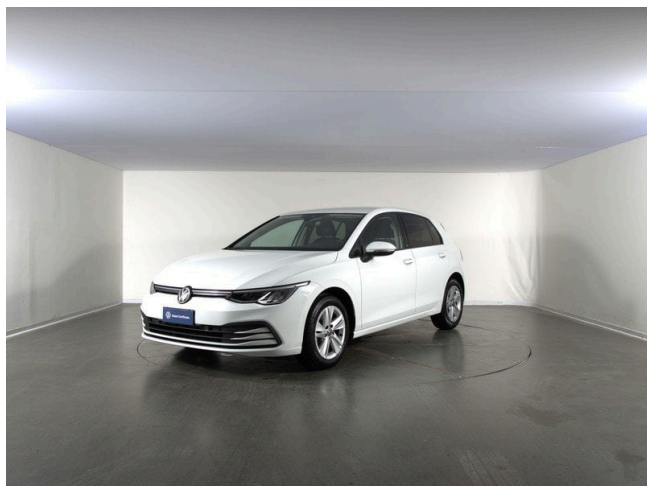

Golf 2.0 tdi life 115cv

23.900 €

Scopri la tua rata Progetto Valore Volkswagen in concessionaria

47.621 km

01/2022

Diesel

Cambio manuale

cm³

116 CV (85kW)

Consumo combinato 3.80 l

Euro 6d-ISC-FCM

Equipaggiamenti

2 luci di lettura anteriori

2 USB-C anteriori, 2 USB-C (con sola funzione di ricarica) nella consolle centrale posteriore

3 appoggiatesta posteriori