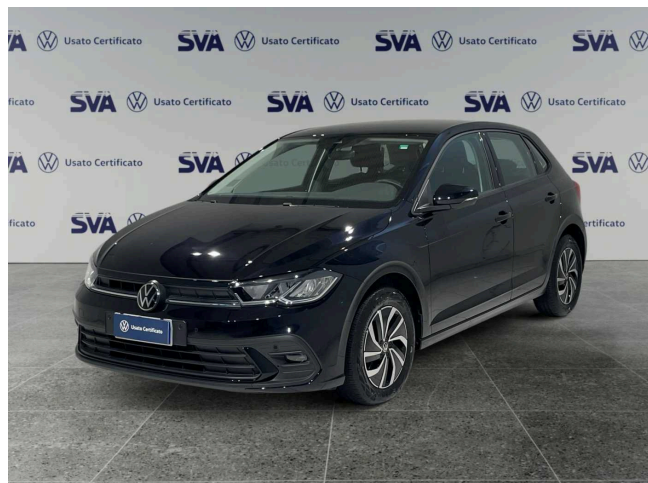

## Polo 1.0TSI 95CV DSG Life - IVA ESPOSTA -

**20.900 €**

Scopri la tua rata Progetto Valore Volkswagen in concessionaria

15.782 km	95 CV (70kW)
06/2023	Consumo combinato 4.70 l
Benzina	Euro 6d-ISC-FCM
Cambio automatico	
cm <sup>3</sup>	