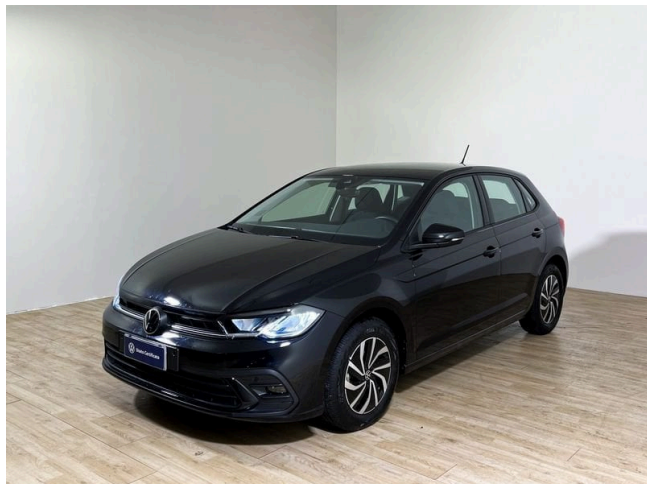

## Polo 1.0 TSI DSG Life

**21.490 €**

Scopri la tua rata Progetto Valore Volkswagen in concessionaria

14.485 km

12/2023

Benzina

Cambio automatico

cm<sup>3</sup>