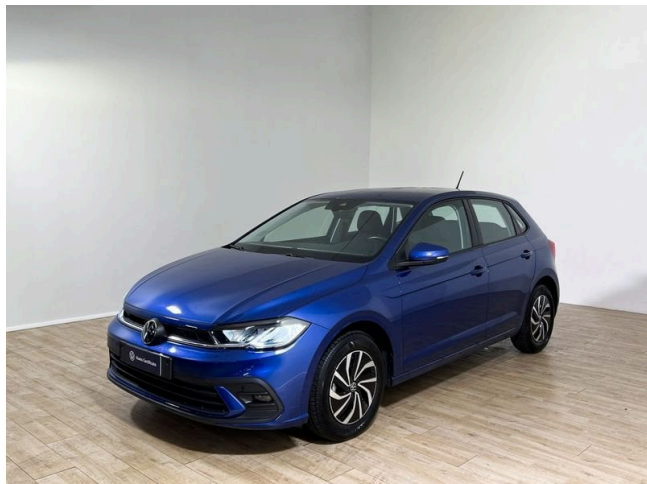

Polo 1.0 TSI DSG Life

21.190 €

Scopri la tua rata Progetto Valore Volkswagen in concessionaria

18.071 km

12/2023

Benzina

Cambio automatico

cm³

95 CV (70kW)

Consumo combinato 4.70 l

Euro 6d-ISC-FCM

Equipaggiamenti

4 USB-C (2 anteriori + 2 posteriori con sola funzione di ricarica) con performance di ricarica migliorata

5 Porte

6 Altoparlanti

Airbag conducente e passeggero, con disattivazione airbag lato passeggero