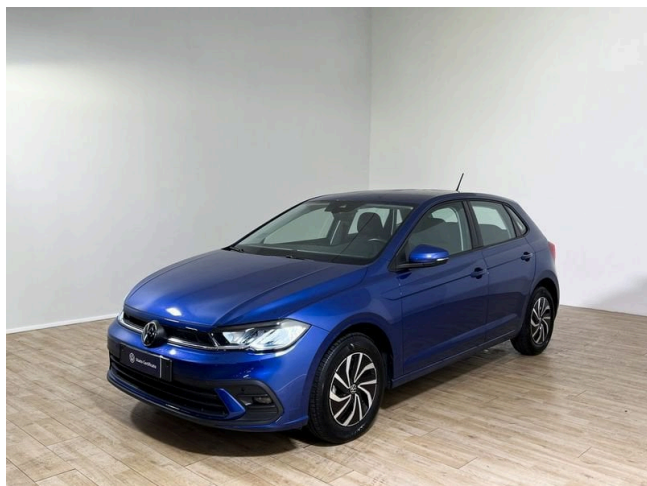

Polo 1.0 TSI DSG Life

20.290 €

Scopri la tua rata Progetto Valore Volkswagen in concessionaria

21.111 km

12/2023

Benzina

Cambio automatico

cm³

95 CV (70kW)

Consumo combinato 4.70 l

Euro 6d-ISC-FCM

Equipaggiamenti

4 USB-C (2 anteriori + 2 posteriori con sola funzione di ricarica) con performance di ricarica migliorata

5 Porte

6 Altoparlanti

Airbag conducente e passeggero, con disattivazione airbag lato passeggero