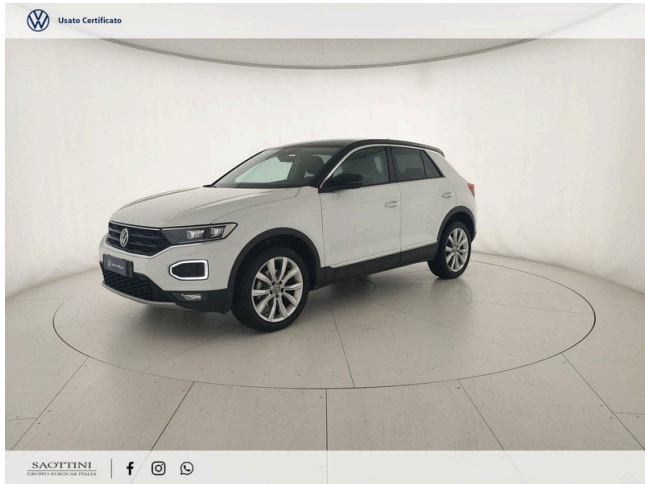

T-Roc 1.5 TSI Advanced DSG

27.500 €

Scopri la tua rata Progetto Valore Volkswagen in concessionaria

40.968 km	150 CV (110kW)
01/2022	Consumo combinato 5.60 l
Benzina	Euro 6d-ISC-FCM
Cambio automatico	
cm ³	