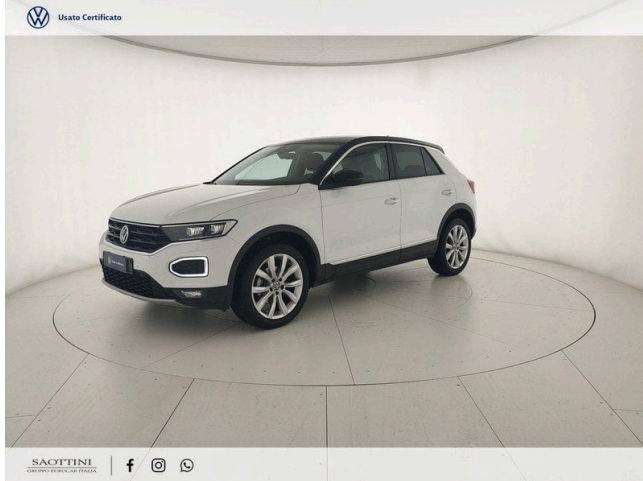

## T-Roc 1.5 TSI Advanced DSG

**26.800 €**

Scopri la tua rata Progetto Valore Volkswagen in concessionaria

40.968 km

01/2022

Benzina

Cambio automatico

cm<sup>3</sup>