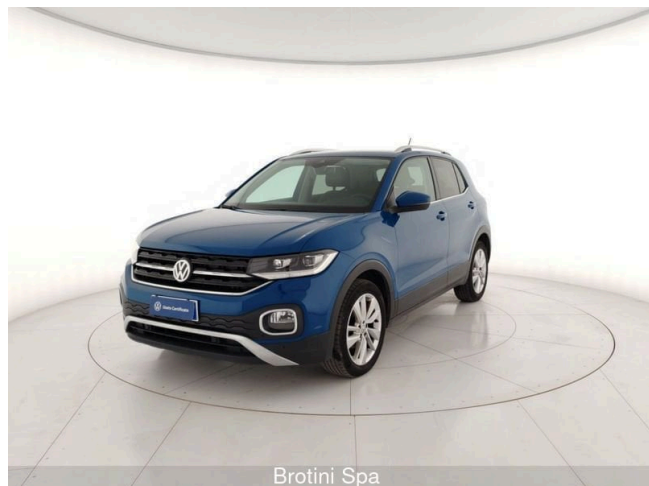

## T-Cross 1.0 TSI 115 CV Advanced BMT

Brotini Spa

**17.800 €**

Scopri la tua rata Progetto Valore Volkswagen in concessionaria

57.300 km	116 CV (85kW)
07/2020	Consumo combinato 5.10 l
Benzina	Euro 6d-TEMP-EVAP-ISC
Cambio manuale	
cm <sup>3</sup>	