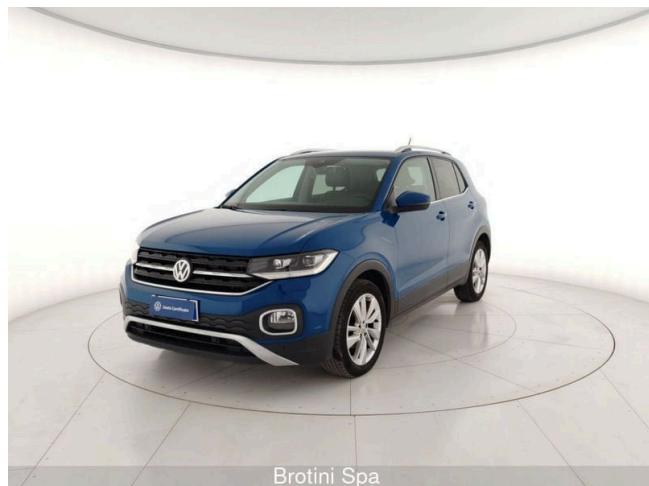

T-Cross 1.0 TSI 115 CV Advanced BMT

Brotini Spa

17.800 €

Scopri la tua rata Progetto Valore Volkswagen in concessionaria

57.300 km

07/2020

Benzina

Cambio manuale

3 appoggiatesta post.

4 cerchi in lega "Bangalore" 6,5 J x 17"

5 Porte

6 altoparlanti

Active Info Display

Adaptive Cruise Control - ACC

Adaptive Cruise Control - ACC - con regolatore di velocità

Airbag conducente e passeggero, con disattivazione airbag lato passeggero